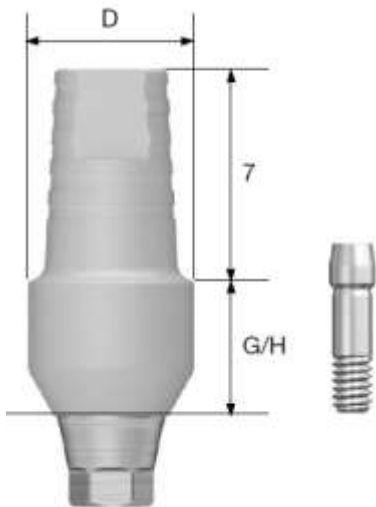

# Временный пластиковый абатмент. Линейка размеров

Платформа		Mini		Regular	
D		Φ4.5		Φ5.5	
H	G/H	6-гран.	Не 6-гран.	6-гран.	Не 6-гран.
7	5	○	○	○	○

Платформа		Mini		Regular	
D		Φ4.0		Φ4.5	
H	G/H	6-гран.	Не 6-гран.	6-гран.	Не 6-гран.
10.5	1.5	○	○	○	○
	5.0	○	○	○	○