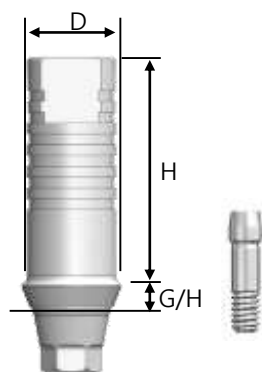

# Временный пластиковый абатмент. Линейка размеров

Платформа		Mini		Regular	
D		Φ4.5		Φ5.5	
H	G/H	6-гран.	Не 6-гран.	6-гран.	Не 6-гран.
7	5	○	○	○	○

Платформа		Mini		Regular	
D		Φ4.0		Φ4.5	
H	G/H	6-гран.	Не 6-гран.	6-гран.	Не 6-гран.
10.5	1.5	○	○	○	○
	5.0	○	○	○	○