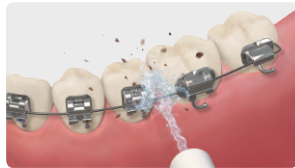

Применение

После установки брекетов