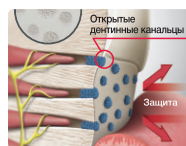

Vussen S помогает справиться с чувствительностью зубов

Зубная щётка с широкой головкой Double-wide Toothbrush

Имеет 2 200 щетинок, расположенных в 6 рядов для тщательного удаления зубного налёта. Щетинки с ионами серебра обеспечивают защиту от бактерий на 99.9%. Длинные и тонкие щетинки очищают зону десневых карманов, короткие и плоские щетинки очищают поверхность зубов.

1. **1**
   Внешние мягкие щетинки для массажа десен
2. **2**
   Внутренние плоские щетинки для удаления зубного налёта
3. **3**
   Тщательный уход за эмалью и защита от бактерий