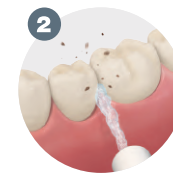

2 Межзубные промежутки