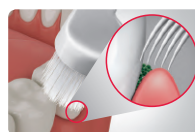

Двойное действие щетинок

Обычная зубная щётка