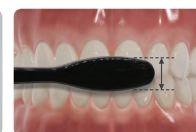

Зубная щётка с широкой головкой Double-wide Toothbrush

Имеет 2 200 щетинок, расположенных в 6 рядов для тщательного удаления зубного налёта. Щетинки с ионами серебра обеспечивают защиту от бактерий на 99.9%. Длинные и тонкие щетинки очищают зону десневых карманов, короткие и плоские щетинки очищают поверхность зубов.

- 1**
Внешние мягкие щетинки для массажа десен
- 2**
Внутренние плоские щетинки для удаления зубного налёта
- 3**
Тщательный уход за эмалью и защита от бактерий

Двойное действие щетинок

Обычная зубная щётка

Зубная щётка Vussen

Головка, идеально подобранная под размер зуба

Обычная зубная щётка

Зубная щётка Vussen

Все для здоровой улыбки
УХОД ЗА ПОЛОСТЬЮ РТА

OSSTEM[®]
IMPLANT