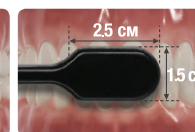

Зубная щётка с широкой головкой Double-wide Toothbrush

Имеет 2 200 щетинок, расположенных в 6 рядов для тщательного удаления зубного налёта. Щетинки с ионами серебра обеспечивают защиту от бактерий на 99.9%. Длинные и тонкие щетинки очищают зону десневых карманов, короткие и плоские щетинки очищают поверхность зубов.

- 1**
Внешние мягкие щетинки для массажа десен
- 2**
Внутренние плоские щетинки для удаления зубного налёта
- 3**
Тщательный уход за эмалью и защита от бактерий

Двойное действие щетинок

Обычная зубная щётка

Зубная щётка Vussen

Головка, идеально подобранная под размер зуба

Обычная зубная щётка

Зубная щётка Vussen

Все для здоровой улыбки
УХОД ЗА ПОЛОСТЬЮ РТА

OSSTEM[®]
IMPLANT